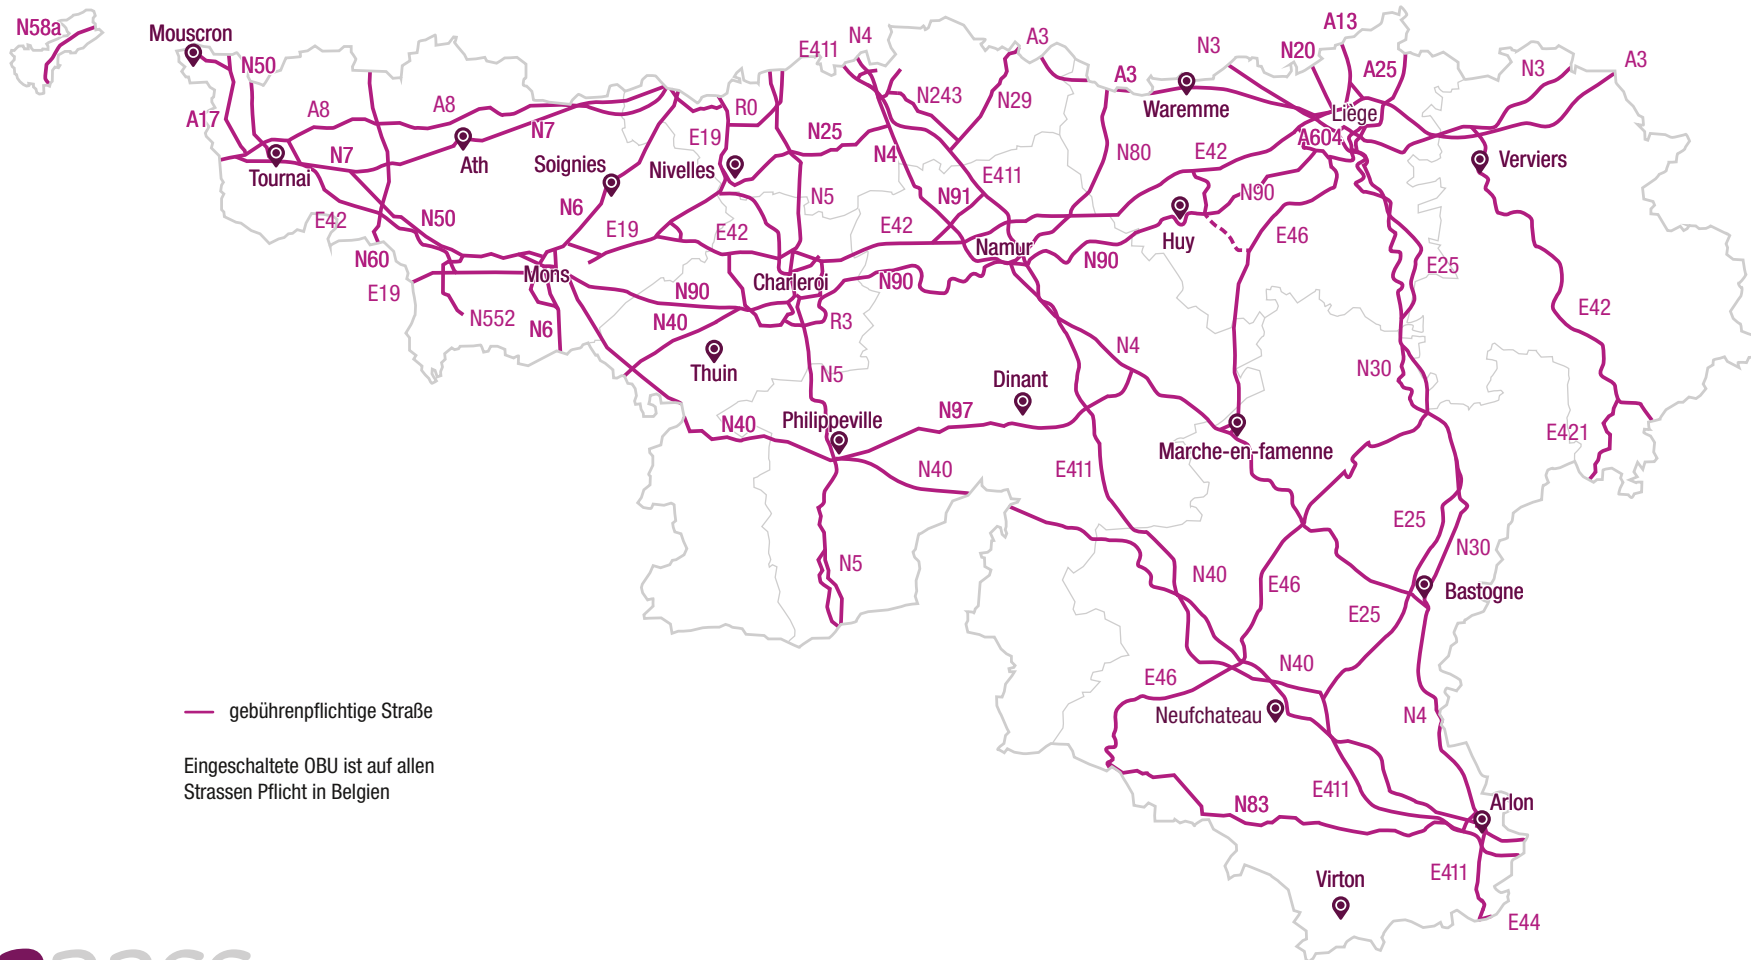

# LKW-Maut

für LKWs

— gebührenpflichtige Straße

Eingeschaltete OBU ist auf allen  
Strassen Pflicht in Belgien